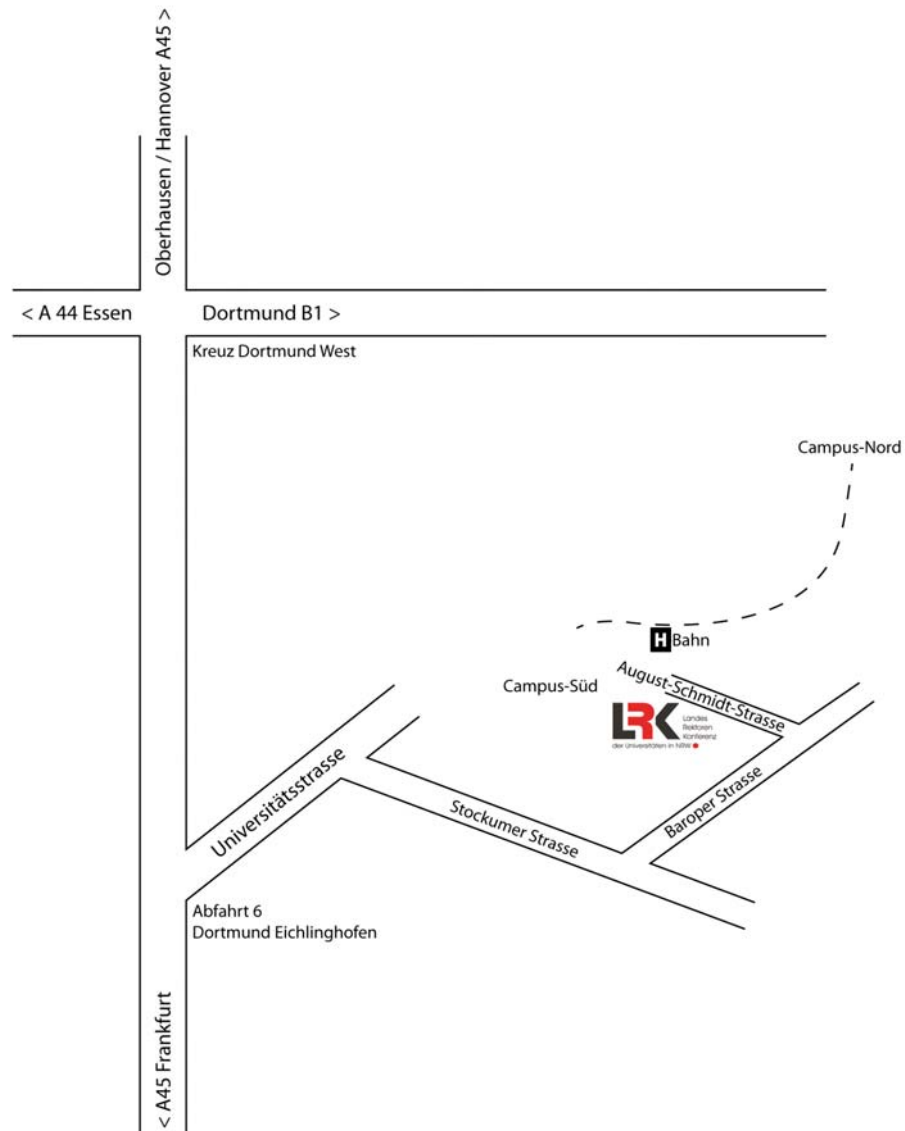

ANFAHRTSSKIZZE

LRK-Geschäftsstelle
c/o Technische Universität Dortmund
August-Schmidt-Str. 4
44227 Dortmund

Anreise mit dem Auto

Die LRK-Geschäftsstelle liegt auf dem Campus Süd der Technischen Universität Dortmund. Die günstigste Autobahnabfahrt finden Sie auf der A45 in Dortmund-Eichlinghofen. An dieser Ausfahrt ist die Universität ausgeschildert. Im lokalen Straßennetz finden sich Wegweiser zum Campus Nord und zum Campus Süd (LRK). Um mit dem Auto zwischen Campus Nord zum Campus Süd (LRK) zu wechseln, nimmt man die Verbindung Vogelpothsweg/Baroper Straße (Campus Nord in Richtung Campus Süd) bzw. Baroper Straße/Vogelpothsweg.

Anreise mit der Bahn

Die TU Dortmund besitzt auf dem Campus Nord eine eigene S-Bahn-Station ("Dortmund Universität"). Von dort aus fährt die S-Bahn-Linie S1 zum Hauptbahnhof Dortmund und in der Gegenrichtung zum Hauptbahnhof Siegen. Von der Dortmunder Innenstadt kann auch Bus, U-Bahn oder Straßenbahn genutzt werden, um zur LRK zu gelangen.